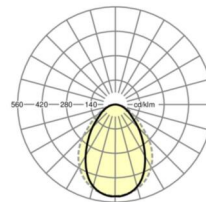

DEEP-LINK

<https://www.regiolum.de/ru/article/50804117770>

Ссылка	LED 3900lm 840
ηLB	100 %
Φ ↓/↑	100 % / 0 %
UGR поп./вдоль дисплей	17.8 / 19.1
	65° < 3000cd/m²

Механика

цвет корпуса	белый стандартный для электротехники RAL 9016
размеры (LxWxH/DxH)	1247mm x 310mm x 86mm
Глубина	84mm
Потолочная система	подвесные потолки с видимыми несущими траверсами [s-TS] 312,5x1250мм, Скрыто-симметричная траверсная конструкция [VS] (312,5x1250 мм), потолки с вырезами (AD)
вырез в потолке (ДхШ/диам.)	285mm x 1188mm
глубина встройки	100mm [AD]; 250mm [s-TS]; 150mm [VS]
вес (нетто)	6.2kg
Вид монтажа	Вкладная установка, настенная установка отдельных светильников

размеры

L	1247 mm	Длина
B	310 mm	Ширина
H	86 mm	Высота
T	84 mm	Глубина
DA(L)	285 mm	Сечение, длина
DA(B)	1188 mm	Сечение, ширина
Et(AD)	100 mm	Минимальное расстояние от потолка (потолки с вырезом)
Et(TS)	250 mm	Минимальное расстояние от потолка - рекомендуемое (видимый Т-про
Et(VS)	150 mm	Минимальное расстояние от потолка (скрытая симметричная конструк
MLTS1	1250 mm	Модульный размер, длина (видимый Т-профиль)
MLTS_1/2	1250	Модульный размер, длина (видимый Т-профиль) 1/2
MLVS	1250 mm	Модульный размер, длина (скрытая симметричная конструкция)
MBTS1	312.5 mm	Модульный размер, ширина (видимый Т-профиль)
MBTS_1/2	312.5	Модульный размер, ширина (видимый Т-профиль) 1/2
MBVS	312.5 mm	Модульный размер, ширина (скрытая симметричная конструкция)