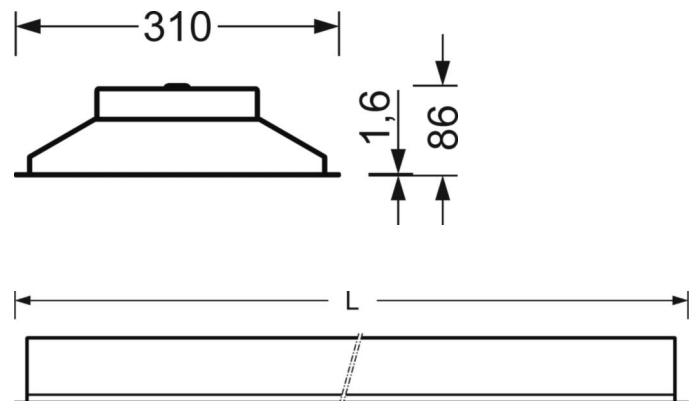

DEEP-LINK

<https://www.regiolum.de/ru/article/50804117770>

Ссылка	LED 3900lm 840
ηLB	100 %
Φ ↓/↑	100 % / 0 %
UGR поп./вдоль дисплей	17.8 / 19.1
	65° < 3000cd/m²

Механика

цвет корпуса	белый стандартный для электротехники RAL 9016
размеры (LxWxH/DxH)	1247mm x 310mm x 86mm
Глубина	84mm
Потолочная система	подвесные потолки с видимыми несущими траверсами [s-TS] 312,5x1250мм, Скрыто-симметричная траверсная конструкция [VS] (312,5x1250 мм), потолки с вырезами (AD)
вырез в потолке (ДхШ/диам.)	285mm x 1188mm
глубина встройки	100mm [AD]; 250mm [s-TS]; 150mm [VS]
вес (нетто)	6.2kg
Вид монтажа	Вкладная установка, настенная установка отдельных светильников

размеры

L	1247 mm	Длина
B	310 mm	Ширина
H	86 mm	Высота
T	84 mm	Глубина
DA(L)	285 mm	Сечение, длина
DA(B)	1188 mm	Сечение, ширина
Et(AD)	100 mm	Минимальное расстояние от потолка (потолки с вырезом)
Et(TS)	250 mm	Минимальное расстояние от потолка - рекомендуемое (видимый Т-про
Et(VS)	150 mm	Минимальное расстояние от потолка (скрытая симметричная конструк
MLTS1	1250 mm	Модульный размер, длина (видимый Т-профиль)
MLTS_1/2	1250	Модульный размер, длина (видимый Т-профиль) 1/2
MLVS	1250 mm	Модульный размер, длина (скрытая симметричная конструкция)
MBTS1	312.5 mm	Модульный размер, ширина (видимый Т-профиль)
MBTS_1/2	312.5	Модульный размер, ширина (видимый Т-профиль) 1/2
MBVS	312.5 mm	Модульный размер, ширина (скрытая симметричная конструкция)